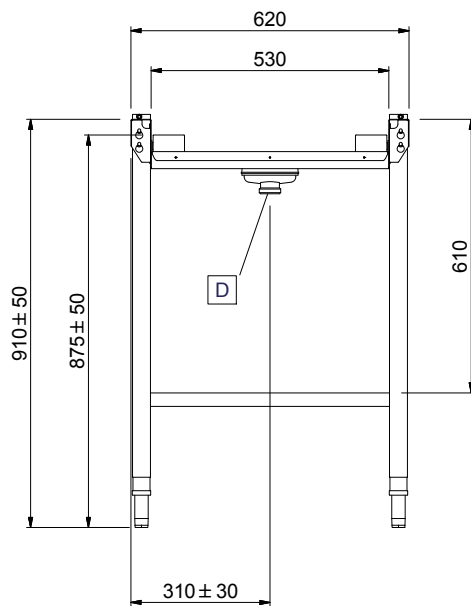

Zkrácená specifikace

Položka č. _____

Konstrukce z nerez oceli AISI304. Vana se svažujícím se dnem směrem k odpadu. Plastové krátké válečky. Čtvercové 40x40mm výškově stavitelné nohy. Pro mycí koše 500x500mm. Dodáváno v demontovaném stavu.

Konstrukce

- Včetně dvou nohou.
- Nerezové, výškově stavitelné nohy 50mm pro vyrovnání provozní výšky mezi stolem.
- Silné svařované příruby pro pevné spojení mezi jednotkami.
- Hladké leštěné povrchy usnadňující čištění.
- Nerezové nohy z AISI 304 ze čtvercových profilů 40x40mm.
- AISI 304 1,2mm nerezová vana.
- Samonosná spodní police (extra příslušenství) nevyžaduje žádné další rámy.
- Dopravníky lze dovybavit vhodným extra příslušenstvím - koncovým spínačem, koncovou deskou, vodicími lištami na mycí koše či spodními policemi.
- Svažující se dno vany směrem k odpadu zajišťuje hladký a rychlý odtok.

D = Odpad

Shora

Hlavní informace

Vnější rozměry, Šířka

865185 (HSSRC6)	600 mm
865186 (HSSRC11)	1100 mm
863000 (HSSRC12)	1200 mm
863001 (HSSRC13)	1300 mm
863002 (HSSRC14)	1400 mm
863003 (HSSRC15)	1500 mm
865187 (HSSRC16)	1600 mm
863004 (HSSRC17)	1700 mm
863005 (HSSRC18)	1800 mm
863006 (HSSRC19)	1900 mm
863007 (HSSRC20)	2000 mm
865188 (HSSRC21)	2100 mm
863008 (HSSRC22)	2200 mm
863009 (HSSRC23)	2300 mm
863010 (HSSRC24)	2400 mm
863011 (HSSRC25)	2500 mm
863012 (HSSRC26)	2600 mm

Vnější rozměry, Hloubka

620 mm

Vnější rozměry, Výška

910 mm

Netto váha:

865185 (HSSRC6)	10 kg
865186 (HSSRC11)	15 kg
863000 (HSSRC12)	16 kg
863001 (HSSRC13)	17 kg
863002 (HSSRC14)	18 kg
863003 (HSSRC15)	19 kg
865187 (HSSRC16)	20 kg
863004 (HSSRC17)	21 kg
863005 (HSSRC18)	22 kg
863006 (HSSRC19)	23 kg
863007 (HSSRC20)	24 kg
865188 (HSSRC21)	25 kg
863008 (HSSRC22)	26 kg
863009 (HSSRC23)	27 kg
863010 (HSSRC24)	28 kg
863011 (HSSRC25)	29 kg
863012 (HSSRC26)	30 kg